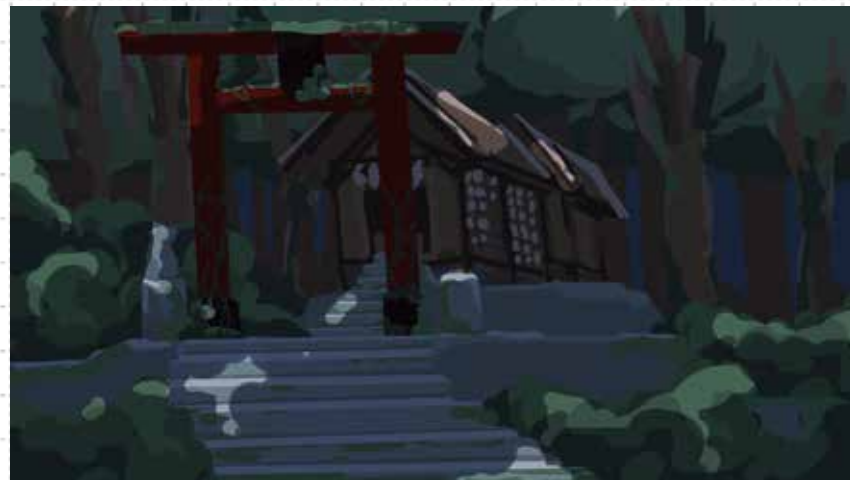

▼販売用サムネイル

▼表情差分

イラスト販売サイトに出品（左：販売済み、右：販売中）  
制作時間：約 10 時間 1000×2000px

■ラフ

ゲーム背景イラスト

制作時間：約 18 時間 3840×2160px