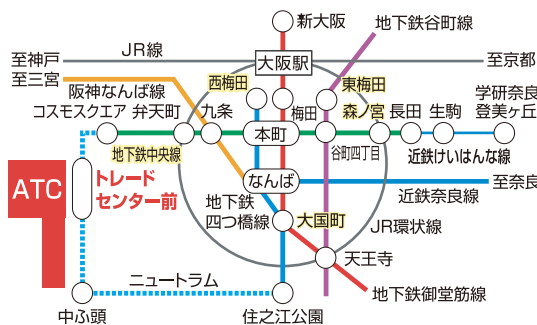

■ACCESS 地下鉄・ニュートラム・JR・近鉄ご利用

- ■梅田・本町・心斎橋・なんば方面から…地下鉄中央線「本町」から、コスモスクエア経由で約18分。地下鉄四つ橋線「住之江公園」から約16分。「トレードセンター前」下車直結。
- ■JR大阪・天王寺方面から…環状線「弁天町」から地下鉄中央線に乗り換えコスモスクエア経由で約15分「トレードセンター前」下車直結。
- ■三宮・奈良方面から…阪神なんば線「九条」から約17分。